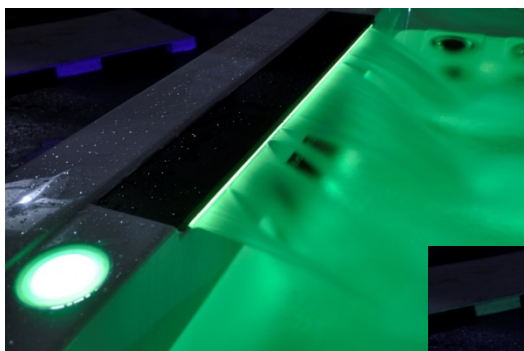

GAMA ELEGANZA
SPA CIVETTA

ESPECIFICACIONES GENERALES

Medidas	210X170X96 cm
Vaso acrílico del Spa	Aristech Acrylics
Placa Base y Display	Balboa Water Group
Display	Panel Touch Balboa
Peso Neto	300 Kg
Capacidad de agua	1.160 L
Capacidad	3 personas
Posiciones	1 tumbados y 2 sentados

ESTRUCTURA Y CUBIERTA

Base de fibra de vidrio	Incluida
Estructura metálica de alta resistencia	Incluida
Cubierta térmica	Incluida
Escalera de acceso	Incluida

OPCIONES

Dosificación de químicos
Filtración por arena o lecho vítreo
Barandilla de acceso
Levantador de cobertura

Los displays instalados son de la gama PANEL TOUCH de Balboa, se trata de controles táctiles reforzados con fibra de vidrio y con un diseño de última generación.

La serie Eleganza incorpora una extraordinaria e innovadora cascada led que nos transporta a un máximo estado de bienestar y naturaleza.