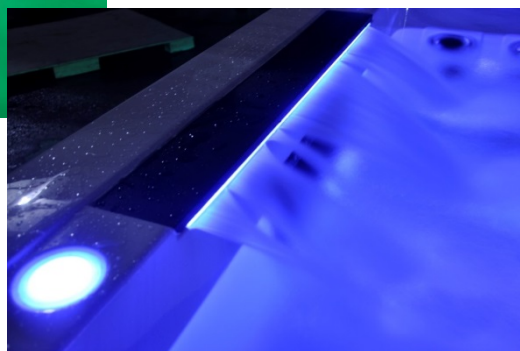

GAMA ELEGANZA
SPA CIVETTA

ESPECIFICACIONES GENERALES

Medidas	210X170X96 cm
Vaso acrílico del Spa	Aristech Acrylics
Placa Base y Display	Balboa Water Group
Display	Panel Touch Balboa
Peso Neto	300 Kg
Capacidad de agua	1.160 L
Capacidad	3 personas
Posiciones	1 tumbados y 2 sentados

ESTRUCTURA Y CUBIERTA

Base de fibra de vidrio	Incluida
Estructura metálica de alta resistencia	Incluida
Cubierta térmica	Incluida
Escalera de acceso	Incluida

OPCIONES

Dosificación de químicos
Filtración por arena o lecho vítreo
Barandilla de acceso
Levantador de cobertura

Los displays instalados son de la gama PANEL TOUCH de Balboa, se trata de controles táctiles reforzados con fibra de vidrio y con un diseño de última generación.

La serie Eleganza incorpora una extraordinaria e innovadora cascada led que nos transporta a un máximo estado de bienestar y naturaleza.