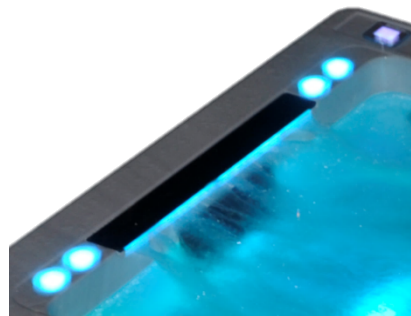

Los displays instalados son de la gama PANEL TOUCH de Balboa, se trata de controles táctiles reforzados con fibra de vidrio y con un diseño de última generación.

La serie Eleganza incorpora una extraordinaria e innovadora cascada led que nos transporta a un máximo estado de bienestar y naturaleza.