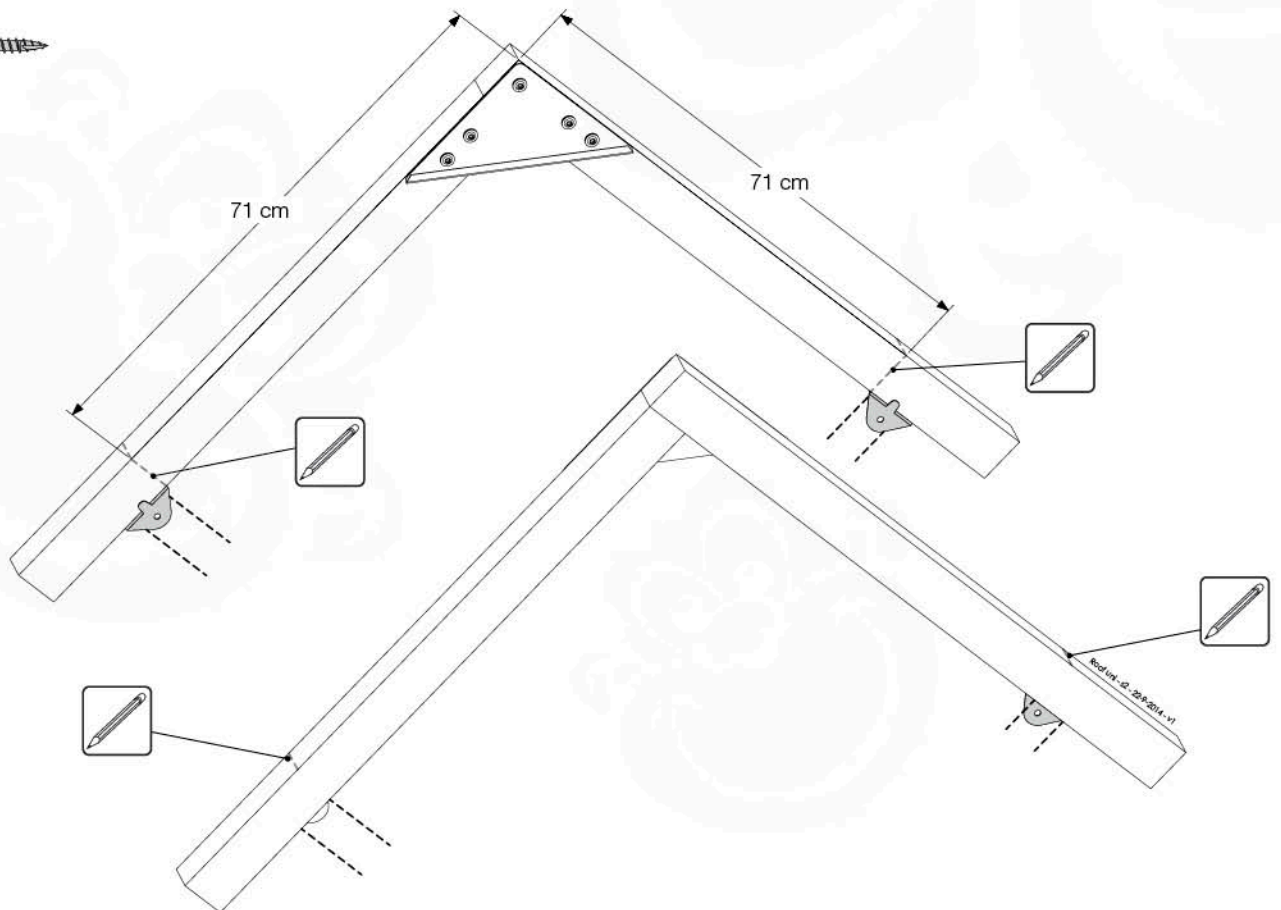

17b

8x
002_220

4x
006_510