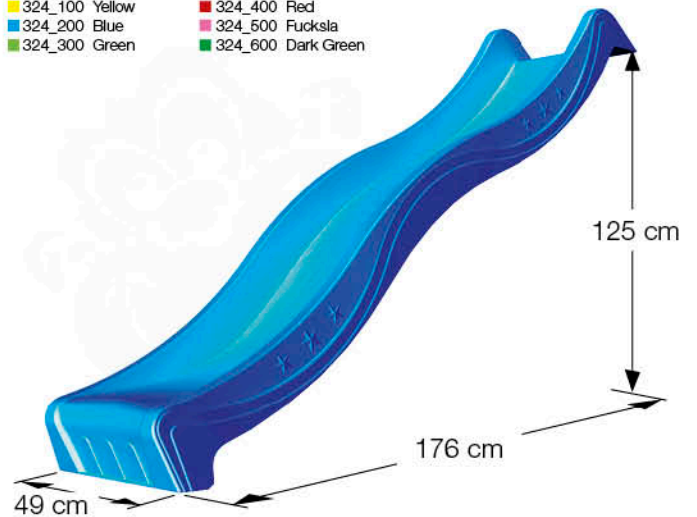

Wavy Star Slide XL

- 324_100 Yellow
- 324_200 Blue
- 324_300 Green
- 324_400 Red
- 324_500 Fucksla
- 324_600 Dark Green