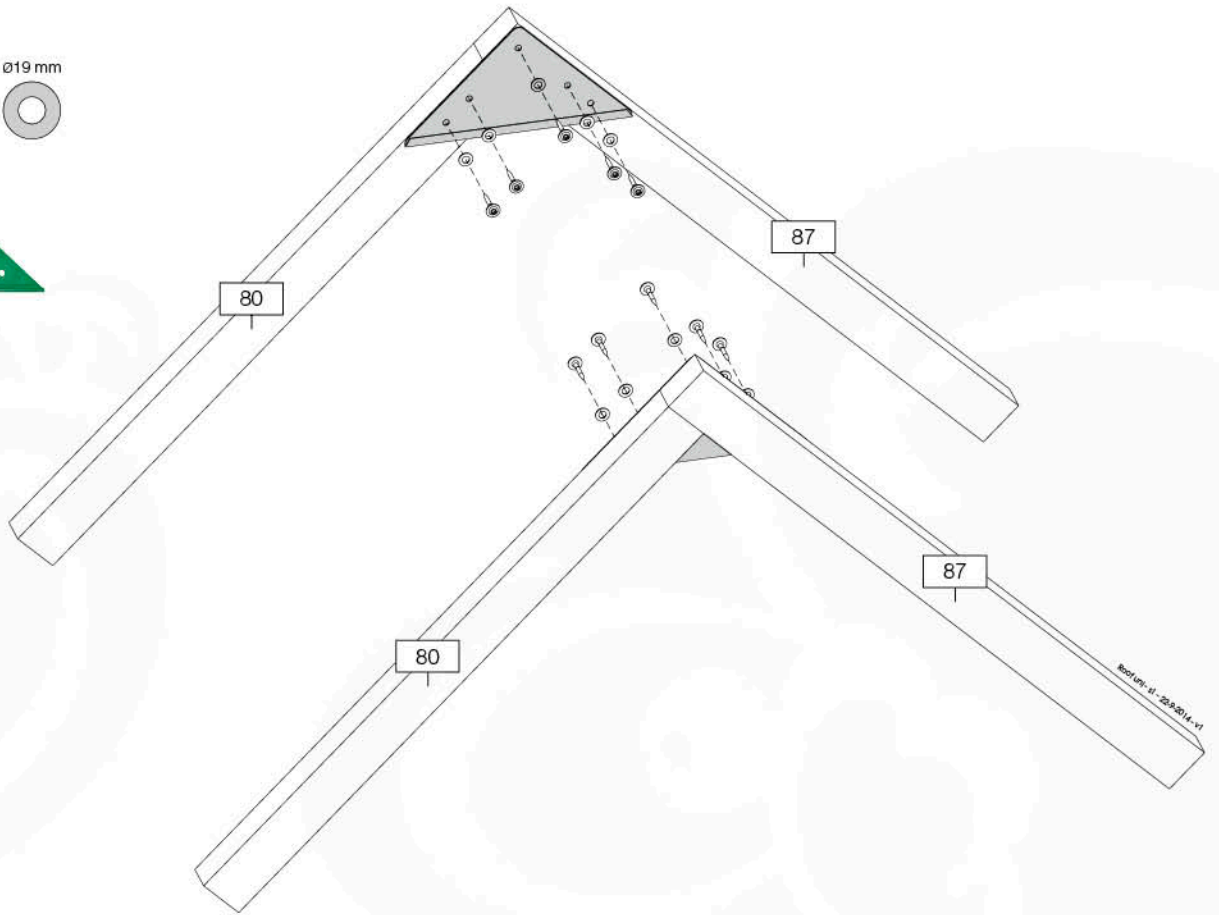

17a

10x
001_404
023_042

2x
006_513