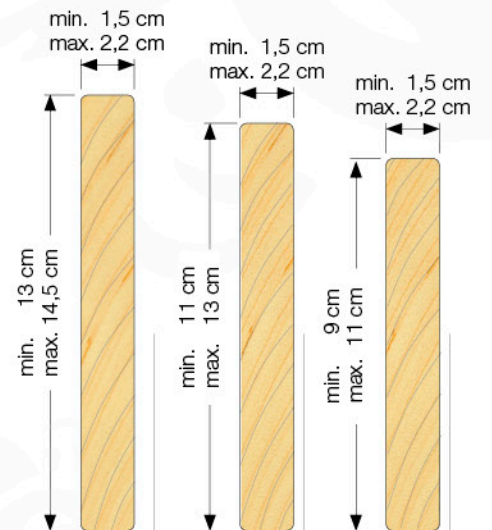

Hardware Jungle Playhouse

100_210

Tools

104_310

Timber Jungle Playhouse

630_150

min. 149 cm max. 150 cm	150		2x
min. 124 cm max. 125 cm	125		4x
min. 121 cm max. 125 cm	125	p.30	2x
min. 114 cm max. 115 cm	115		8x
min. 79 cm max. 80 cm	80	p.23	4x
min. 59 cm max. 60 cm	60		4x
min. 49 cm max. 50 cm	50		2x
min. 41 cm max. 42 cm	42		4x

min. 149 cm max. 150 cm	150		2x	2x	2x
min. 72 cm max. 86 cm	86	p.27	4x	4x	4x
min. 41 cm max. 42 cm	42		1x	1x	1x

min. 149 cm max. 150 cm	150
min. 114 cm max. 115 cm	115
min. 34 cm max. 35 cm	35

12x	14x	20x
32x	40x	51x
20x	24x	30x