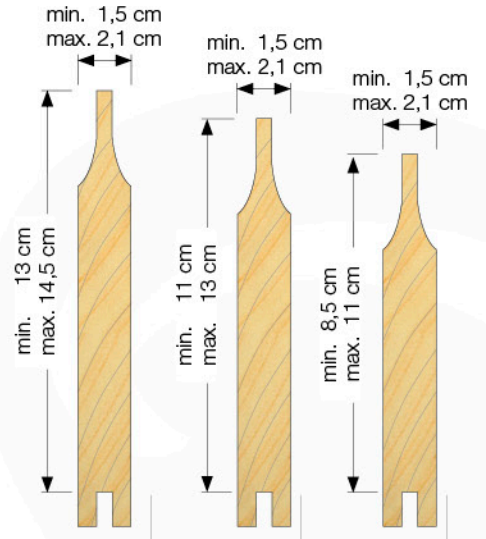

Hardware Jungle Playhouse

100_210

Tools

104_310

Timber Jungle Playhouse

630_150

min. 149 cm max. 150 cm	150		2x
min. 124 cm max. 125 cm	125		4x
min. 121 cm max. 125 cm	125	p.30	2x
min. 114 cm max. 115 cm	115		8x
min. 79 cm max. 80 cm	80	p.23	4x
min. 59 cm max. 60 cm	60		4x
min. 49 cm max. 50 cm	50		2x
min. 41 cm max. 42 cm	42		4x

min. 149 cm max. 150 cm	150		2x	2x	2x
min. 72 cm max. 86 cm	86	p.27	4x	4x	4x
min. 41 cm max. 42 cm	42		1x	1x	1x

min. 149 cm max. 150 cm	150
min. 114 cm max. 115 cm	115
min. 34 cm max. 35 cm	35

12x	14x	20x
32x	40x	51x
20x	24x	30x