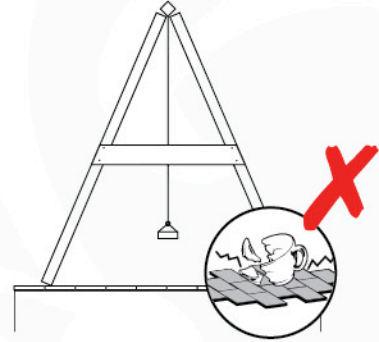

2x

1' Timber Jungle Swing 250cm

601_602

min. 8,5 cm
max. 9,5 cm

5x

2x

2a

2b