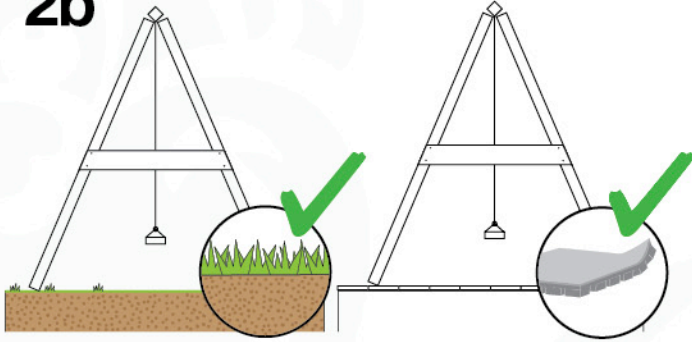

2x

1' Timber Jungle Swing 250cm

601_602

min. 8,5 cm
max. 9,5 cm

5x

2x

2a

2b