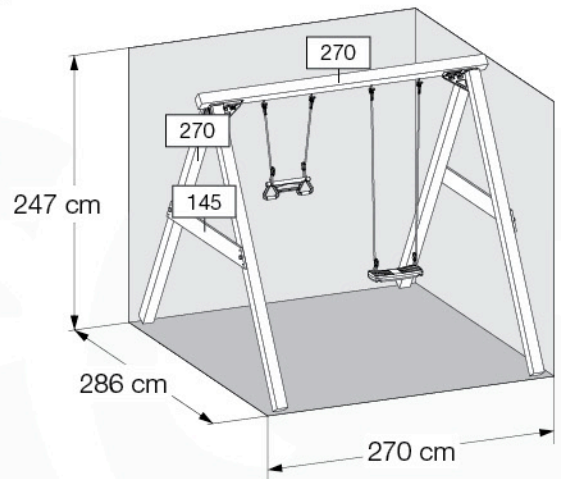

1' Timber Jungle Swing 250cm

601_602