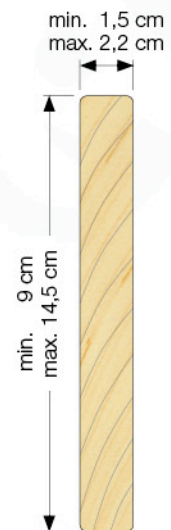

Hardware Jungle Swing

100_065

Tools

104_210

1 Timber Jungle Swing 220cm

601_601

min. 6,8 cm
max. 9,5 cm

5x

2x

1' Timber Jungle Swing 250cm

601_602

min. 8,5 cm
max. 9,5 cm

5x

2x

2a

2b

2c

2d

3

1x
022_392

4a

- 16x 001_406 023_042 
- 
-  ø5 mm

- 2x 005_051 

- 2x 005_071 

4b

4x
002_561
004_008

5a

8x
002_220

5b

4x
001_411
120_005

6a

8x
001_406
023_042