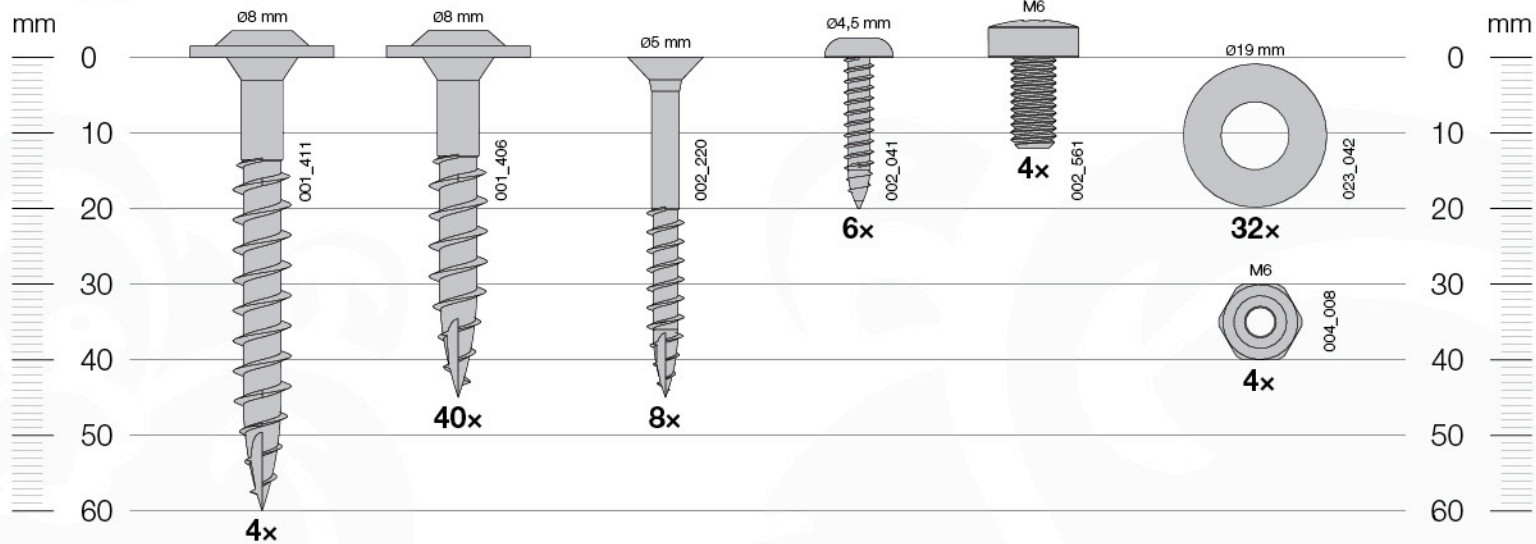

Content Kit Jungle Swing

401_600

<p>1x 122_134</p>	<p>1x 122_112</p>	<p>1x 141_065</p>	<p>4x 120_006</p>	<p>1x 104_403</p> <p>ø7,5 mm 008_034</p>
	<p>2x 005_051</p>	<p>1x 022_392</p>	<p>4x 101_003</p>	<p>4x 005_060</p>
<p>1x 104_210</p>	<p>2x 005_071</p>	<p>1x 022_910</p>	<p>1x 100_065</p>	

Hardware Jungle Swing

100_065

Tools

104_210

1 Timber Jungle Swing 220cm

601_601

min. 6,8 cm
max. 9,5 cm

5x

2x

1' Timber Jungle Swing 250cm

601_602

min. 8,5 cm
max. 9,5 cm

5x

2x

2a

2b