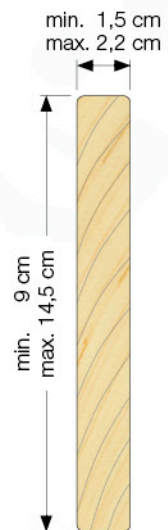

Content Kit Jungle Swing

401_600

<p>1x 122_134</p>	<p>1x 122_112</p>	<p>1x 141_065</p>	<p>4x 120_006</p>	<p>1x 104_403</p> <p>ø7,5 mm 008_034</p>
	<p>2x 005_051</p>	<p>1x 022_392</p>	<p>4x 101_003</p>	<p>4x 005_060</p>
<p>1x 104_210</p>	<p>2x 005_071</p>	<p>1x 022_910</p>	<p>1x 100_065</p>	

Hardware Jungle Swing

100_065

Tools

104_210

1 Timber Jungle Swing 220cm

601_601

min. 6,8 cm
max. 9,5 cm

5x

2x

1' Timber Jungle Swing 250cm

601_602

min. 8,5 cm
max. 9,5 cm

5x

2x

2a

2b

2c

2d

3

1x
022_392

4a

- 16x 001_406 023_042 
- 
-  ø5 mm

- 2x 005_051 

- 2x 005_071 