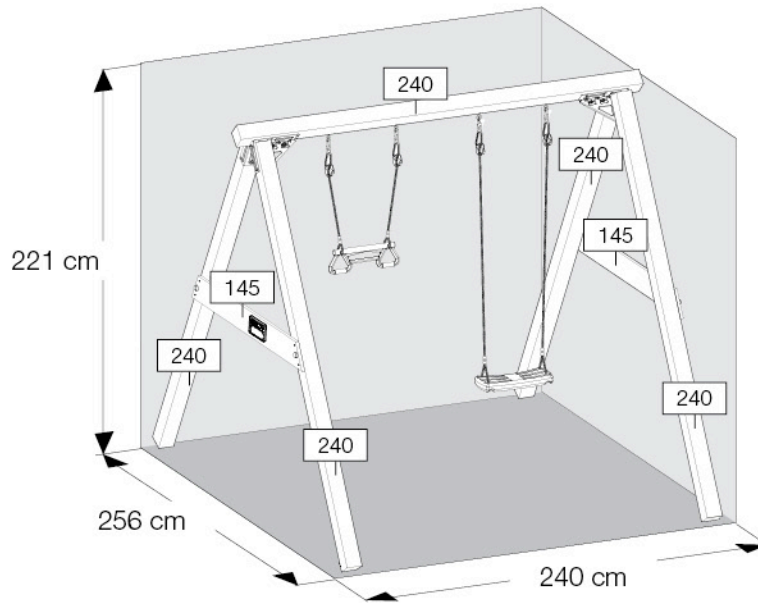

Part 2

Assembly

Instructions

Jungle Swing 220 cm

801_601

Jungle Swing 250 cm

801_602

Jungle Gym[®]
BACKYARD PLAYGROUNDS

2x

1' Timber Jungle Swing 250cm

601_602

min. 8,5 cm
max. 9,5 cm

5x

2x

2a

2b