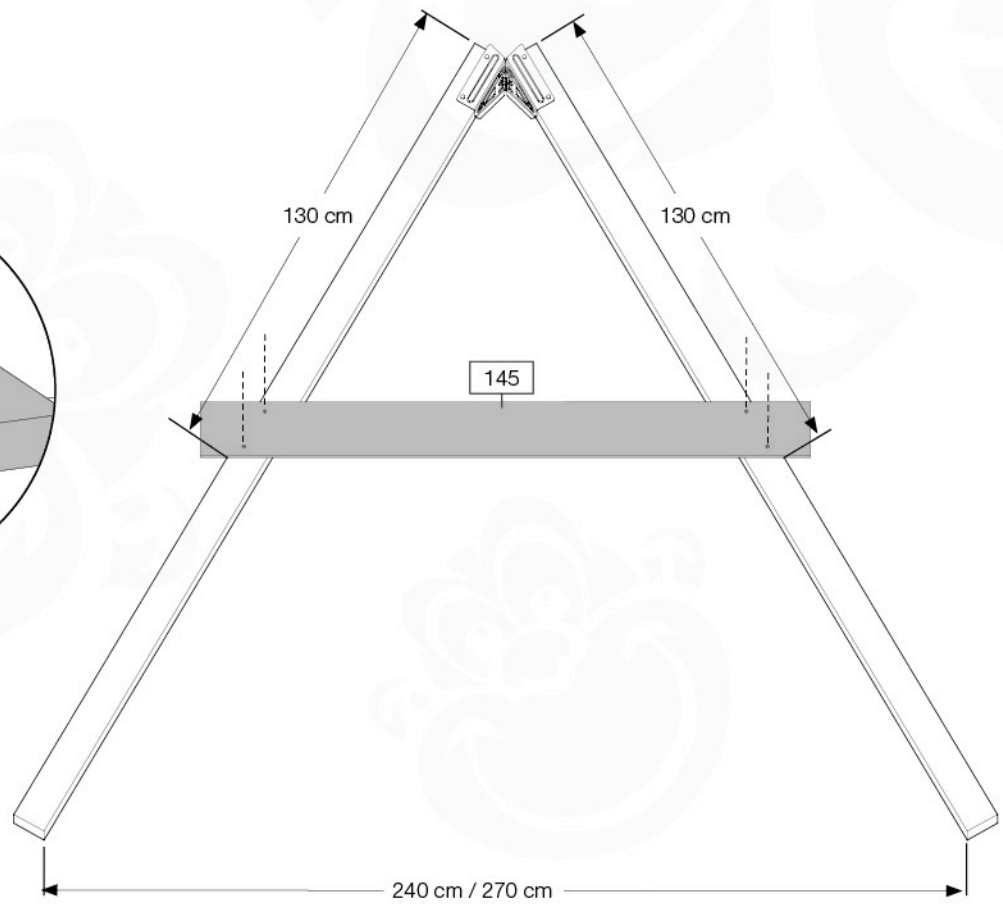

5a

8x
002_220