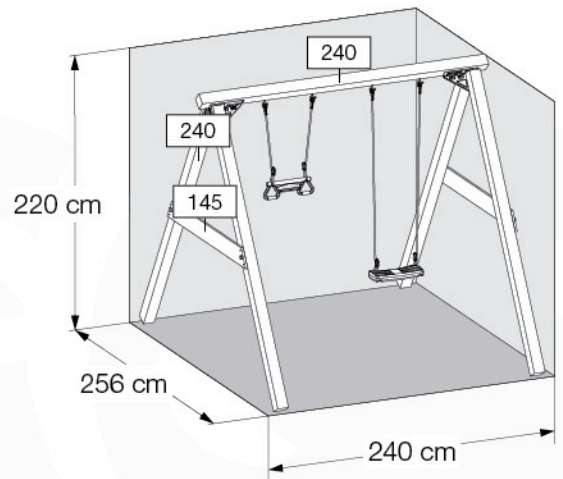

Hardware Jungle Swing

100_065

Tools

104_210

1 Timber Jungle Swing 220cm

601_601

min. 6,8 cm
max. 9,5 cm

5x