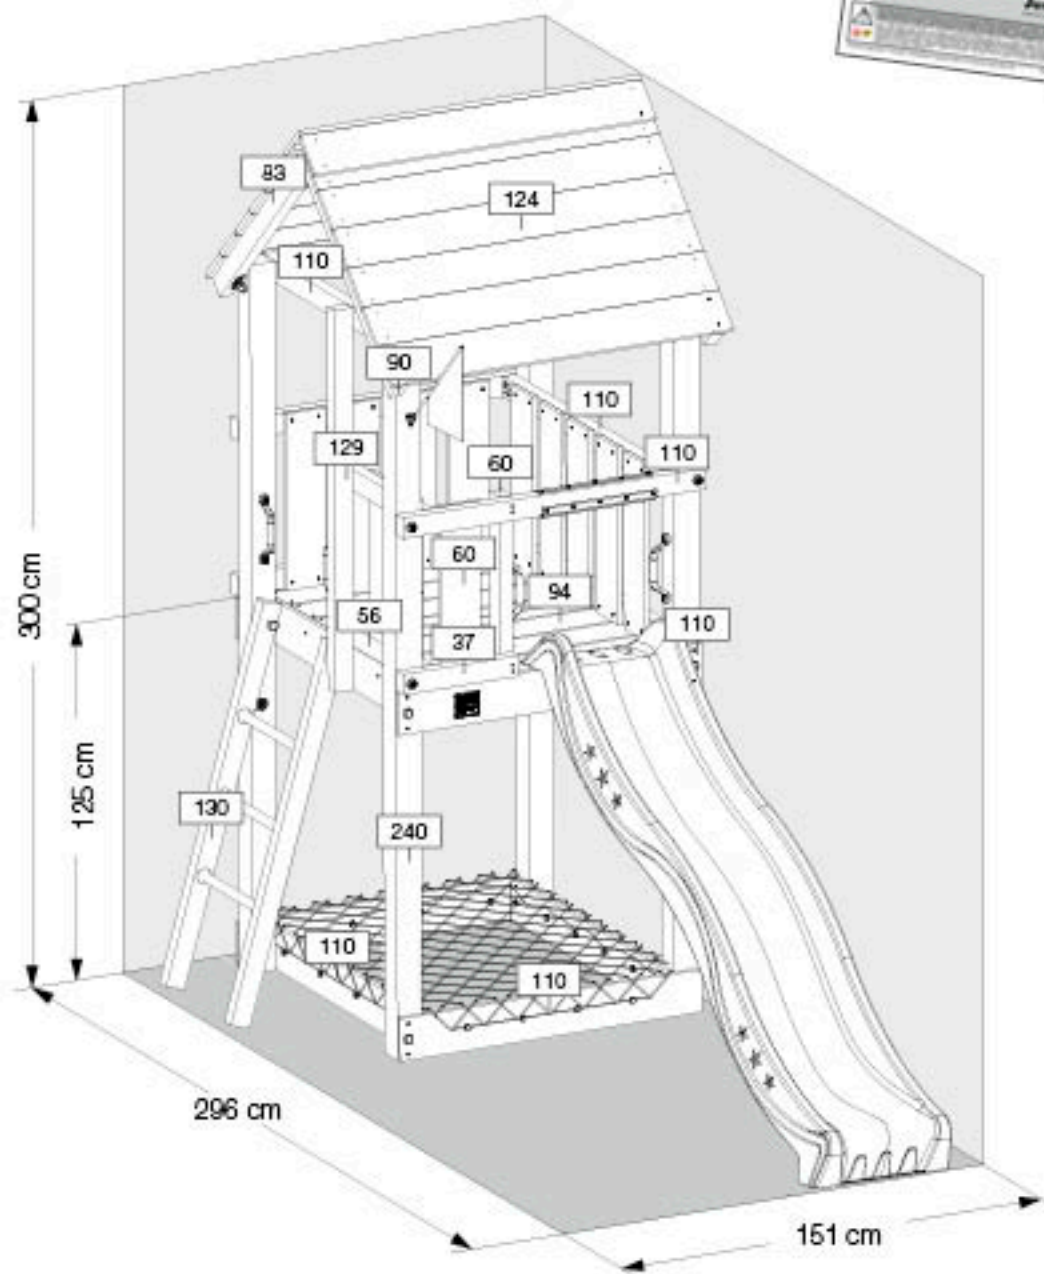

Assembly

Jungle Club

801_110

General Safety

1

Instructions

Jungle Gym®
BACKYARD PLAYGROUNDS

EN. Warnings. Only for domestic use. Maximum number of users is 5. **DE.** Achtung. Nur für den Hausgebrauch. Maximale Benutzerszahl: 5. **FR.** Attention. Riservé à un usage privé. Le nombre maximal d'utilisateurs est de 5. **NL.** Waarschuwingen. Uitsluitend voor huishoudelijk gebruik. Het maximale aantal gebruikers is 5. **BG.** Внимание. Заграночна употреба. Максимален брой ползватели е 5. **ES.** Advertencia. Solo para uso doméstico. Número máximo de usuarios: 5. **DA.** Advarsel. Kun til privat brug. Maksimalt antal brugere er 5. **EL.** Προειδοποίηση. Μόνο για οικιακή χρήση. Μάximo αριθμός χρηστών: 5. **ET.** Hoiatusmärg. Ainult kodumajale kasutamiseks. Maksimalne kasutajate arv on 5. **FI.** Varoitus. Ainoastaan kotikäyttöön. Käyttäjien yhteensä enintään 5. **HR.** Upozorenje. Samo za kućansku uporabu. Maksimalan broj korisnika je 5. **HU.** Figyelmeztetés. Csak otthoni használatra! A használók max. száma: 5. **IS.** Varnáttæki. Engingunni kyni einakvæðum og 6 einakvæðum. Hámarksfjöldi notenda er 5. **IT.** Avvertenza. Solo per uso domestico. Massimo numero di utenti è 5. **LT.** Įspėjimai. Tik kultūrinis naudojimas. Maksimalus naudotojų skaičius 5. **UK.** Обереження. Лише для домашнього використання. Максимальна кількість одночасних користувачів - 5. **PL.** Upozornienie. Tylko dla domowego użytkownika. Liczba użytkowników jednocześnie nie może przekroczyć 5. **PT.** Aviso. Apenas para uso doméstico. O número máximo de utilizadores é 5. **RQ.** Avertisment. Numai pentru uz domestic. Numărul maxim de utilizatori este 5. **RU.** Предупреждение. Только для домашнего использования. Максимальное количество одновременно находящихся - 5. **SK.** Upozornenie. Iba na domáce použitie. Maksimalne množstvo osôb je 5. **SL.** Opozorila. Samo za domačo uporabo. Maksimalno število uporabnikov je 5. **SR.** Upozorenje. Samo za kućnu uporabu. Maksimalan broj korisnika je 5. **SV.** Varningar. Endast för hembruk. Det maximala antalet användare är 5. **TR.** Uyarılar. Sadece ev kullanımı için. Maksimum kullanıcı sayısı 5.