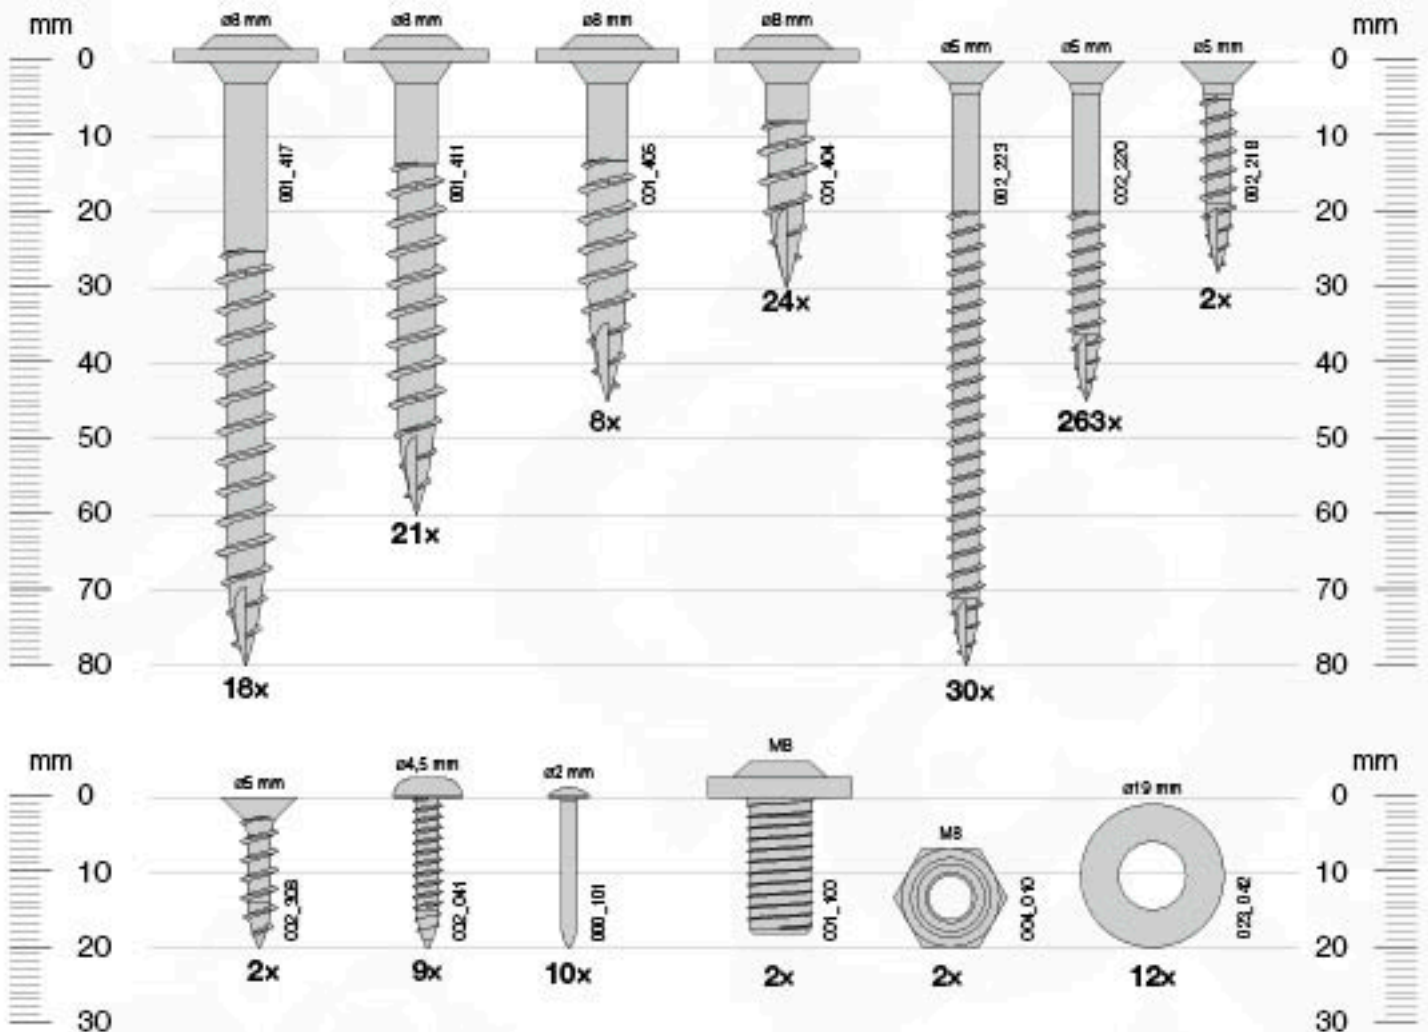

Hardware Jungle Club

100_040