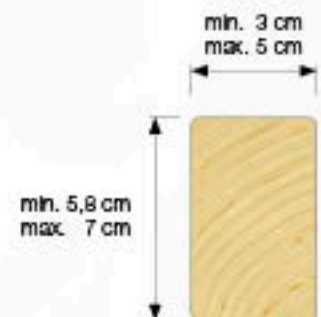

Content Kit Jungle Club

401_110

<p>1x 141_040</p> <p>040_005 040_040 053_001</p>	<p>1x 022_013</p>	<p>4x 022_320</p>	<p>1x 021_301</p> <p>120 x 120 cm</p>	<p>1x 021_201</p> <p>120 x 120 cm</p>
<p>1x 022_392</p>	<p>1x 123_200</p>	<p>1x 120_024</p>	<p>6x 022_895</p>	<p>3x 005_03x</p>
<p>1x 025_101</p>	<p>2x 008_043</p>	<p>1x 021_107</p>	<p>4x 005_050</p>	<p>1x 022_910</p>
<p>1x 120_440</p> <p>8x 022_845</p>	<p>1x 120_246</p> <p>30x 120_005</p>	<p>1x 120_808</p> <p>32x 022_836</p>	<p>1x 104_107</p>	<p>1x 100_040</p>
<p>1x 005_514</p>	<p>2x 005_513</p>	<p>4x 005_510</p>		

4x

2x

1x

9x

2x

2x

1x

2x

1x

min. 123 cm max. 124 cm	124
min. 109 cm max. 110 cm	110
min. 95 cm max. 94 cm	94
min. 59 cm max. 60 cm	60

15x	18x	21x
8x	8x	8x
8x	10x	11x
17x	17x	19x

1a

1x
022_913

1b

1c

1d