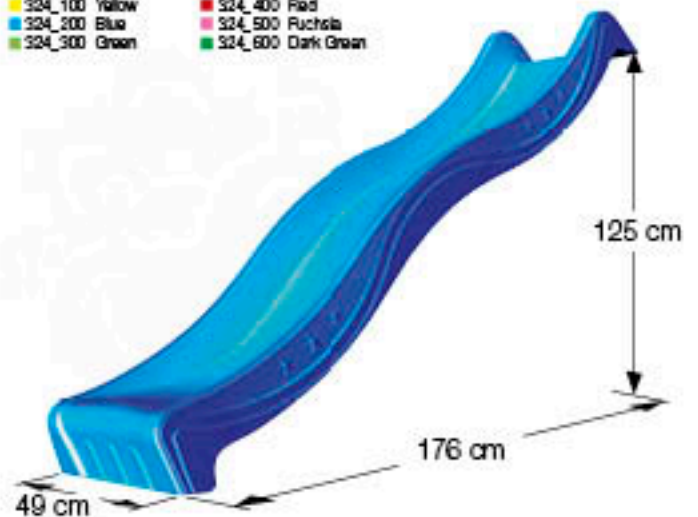

Content Kit Jungle Club

401_110

<p>1x 141_040</p> <p>040_005 040_040 053_001</p>	<p>1x 022_013</p>	<p>4x 022_320</p>	<p>1x 021_301</p> <p>120 x 120 cm</p>	<p>1x 021_201</p> <p>120 x 120 cm</p>
<p>1x 022_392</p>	<p>1x 123_200</p>	<p>1x 120_024</p>	<p>6x 022_895</p>	<p>3x 005_03x</p>
<p>1x 025_101</p>	<p>2x 008_043</p>	<p>1x 021_107</p>	<p>4x 005_050</p>	<p>1x 022_910</p>
<p>1x 120_440</p> <p>8x 022_845</p>	<p>1x 120_246</p> <p>30x 120_005</p>	<p>1x 120_808</p> <p>32x 022_836</p>	<p>1x 104_107</p>	<p>1x 100_040</p>
<p>1x 005_514</p>	<p>2x 005_513</p>	<p>4x 005_510</p>		

Hardware Jungle Club

100_040

Tools

104_107

Way Star Slide XL

- 324_100 Yellow
- 324_200 Blue
- 324_300 Green
- 324_400 Red
- 324_500 Fuchsia
- 324_600 Dark Green

Timber Jungle Club

601_110

4x

2x

1x

9x

2x

2x

1x

2x

1x

min. 123 cm max. 124 cm	124
min. 109 cm max. 110 cm	110
min. 95 cm max. 94 cm	94
min. 59 cm max. 60 cm	60

15x	18x	21x
8x	8x	8x
8x	10x	11x
17x	17x	19x

1a

1x
022_913

1b

1c

1d