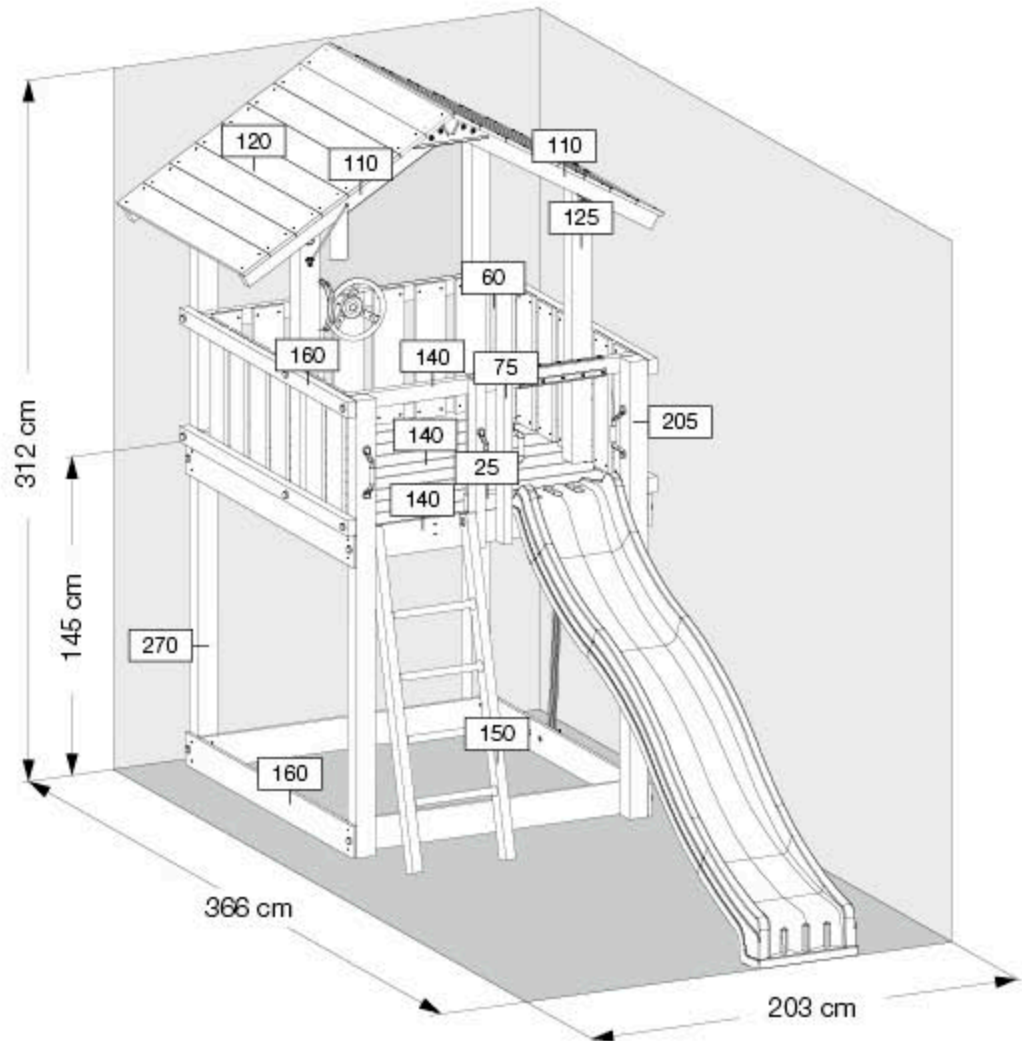

Part 2

Assembly

Jungle Chalet

801_013

Instructions

Jungle Gym®
BACKYARD PLAYGROUNDS

EN. Warnings. Only for domestic use. Maximum number of users is 10. DE. Achtung. Nur für den Hausgebrauch. Maximale Benutzerzahl 10. FR. Attention. Réservé à un usage privé. Le nombre maximal d'utilisateurs est de 10. NL. Waarschuwing. Uitsluitend voor huishoudelijk gebruik. Het maximale aantal gebruikers is 10. BG. Внимание. За употреба само в домашни условия. Максимален брой потребители е 10. CS. Varování. Jen pro domácí použití. Maximální počet uživatelů je 10. DA. Advarsel. Kun til privat brug. Maksimum antal brugere er 10. EL. Προσοχή. Μόνο για οικιακή χρήση. Μέγιστος αριθμός χρηστών 10. ES. Advertencias. Sólo para uso doméstico. Número máximo de usuarios: 10. ET. Hoiatused. Ainult koduseks kasutamiseks. Maksimaalne kasutajate arv on 10. FI. Varoitukset. Ainoastaan kotikäyttöön. Käyttäjät yhteensä enintään 10. HR. Upozorenja. Samo za kućansku uporabu. Maksimalan broj korisnika je 10. HU. Figyelmeztetések. Csak otthoni használatra! A használók max. száma: 10. IS. Varnaðarorð. Engingu fyrir einhættukun / heimahúsum og á einhættum. Hámarksfjöldi notanda er 10. IT. Avvisos. Solo per uso domestico. Massimo numero di utenti è 10. LT. Įspėjimai. Tik būtinam naudojimui. Maksimalus naudotojų skaičius 10. LV. Elninājumi. Izmanto tikai mājās. Maksimālais lietotāju skaits ir 10. NO. Advarsel. Kun for privat bruk. Maksimalt antal brukere er 10. PL. Ostrzeżenia. Wyłącznie do użytku domowego. Maksymalna liczba użytkowników to 10. PT. Avisos. Apenas para uso doméstico. O número máximo de utilizadores é 10. RO. Avertismente. Numai pentru uz domestic. Numarul maxim de utilizatori este 10. RU. Предостережения. Только для домашнего использования. Максимальное количество пользователей - 10. SK. Upozornenia. Iba na domáce použitie. Maximálne množstvo osôb je 10. SL. Opozorila. Samo za domačo uporabo. Maksimalno število uporabnikov je 10. SR. Upozorenja. Samo za kućnu upotrebu. Maksimalan broj korisnika je 10. SV. Varningar. Endast för hemmabruk. Det maximala antalet användare är 10. TR. Uyarılar. Sadece ev kullanımı için. Maksimal kullanıcı sayısı 10.