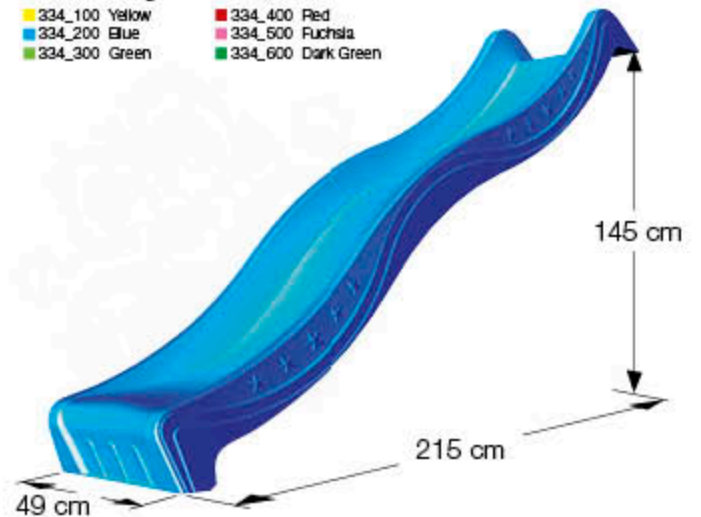

Wavy Star Slide XXL

- 334_100 Yellow
- 334_200 Blue
- 334_300 Green
- 334_400 Red
- 334_500 Fuchsia
- 334_600 Dark Green