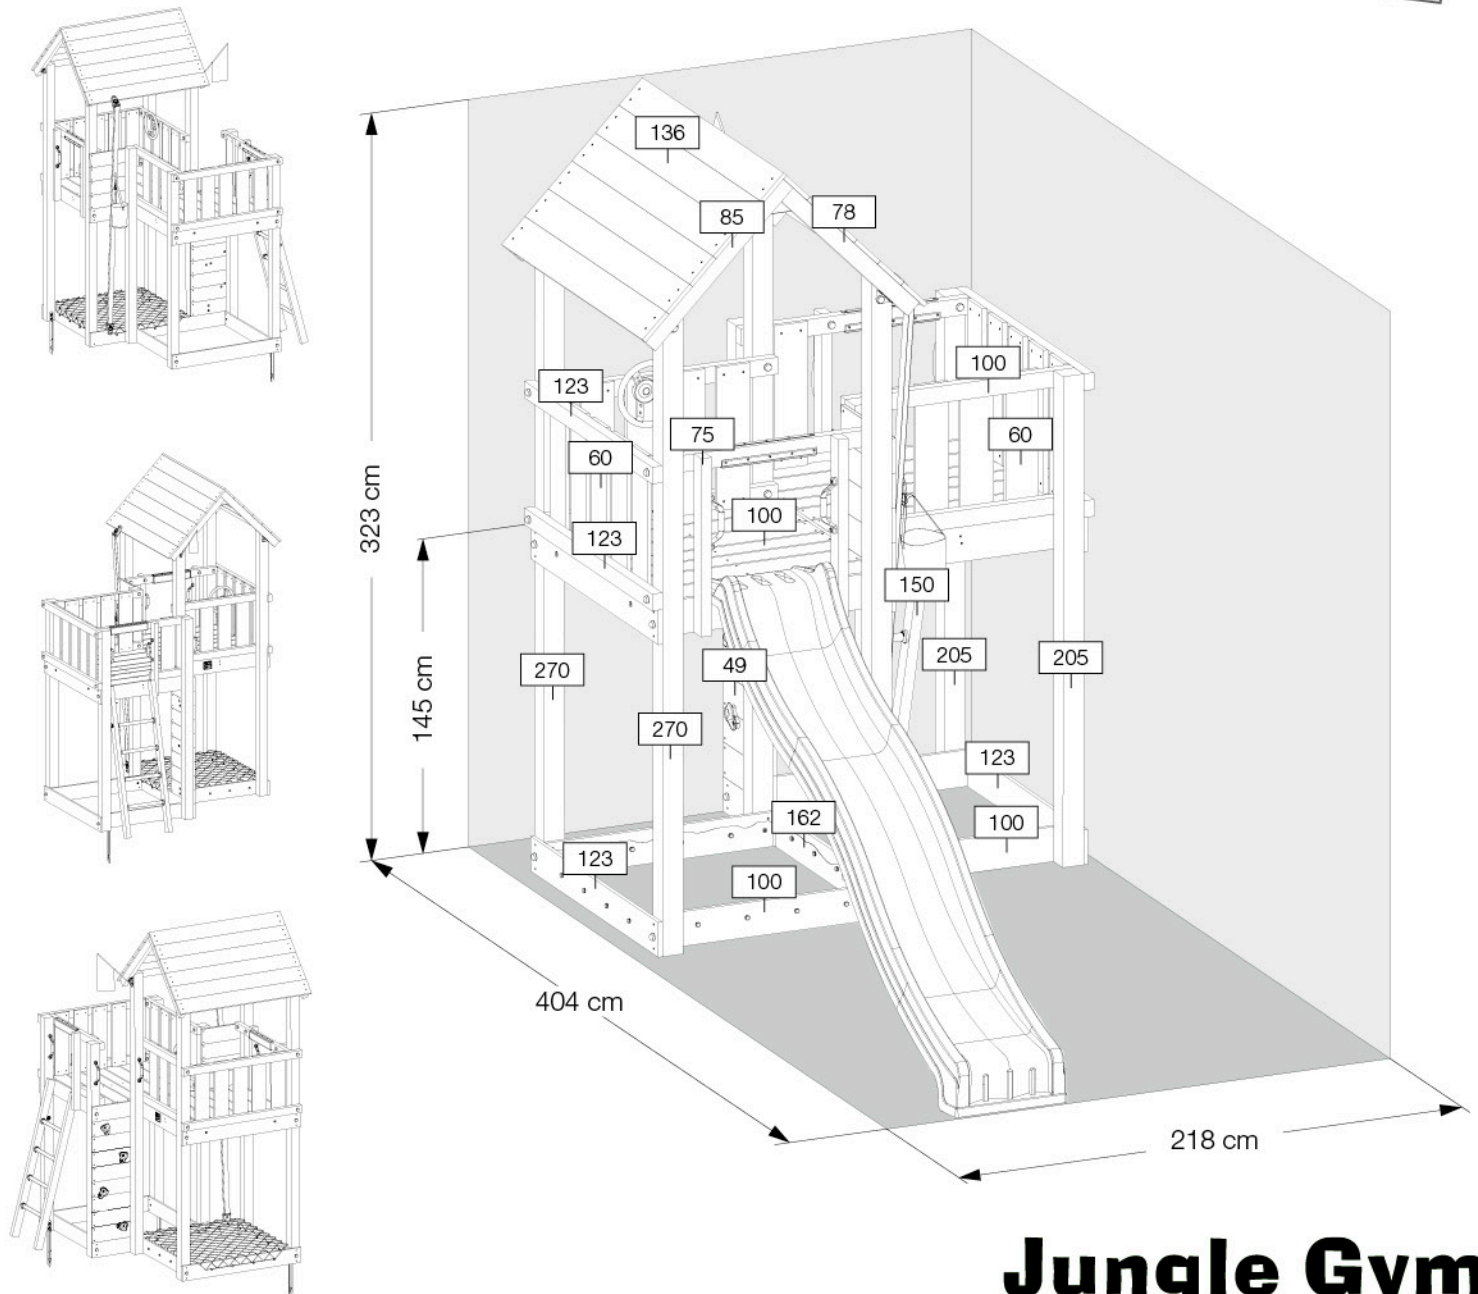

Part 2

Assembly

Instructions

Jungle Mansion

801_009

Jungle Gym®
BACKYARD PLAYGROUNDS

EN. Warnings. Only for domestic use. Maximum number of users is 12. **DE.** Achtung. Nur für den Hausgebrauch. Maximale Benutzerzahl: 12. **FR.** Attention. Réserve à un usage privé. Le nombre maximal d'utilisateurs est de 12. **NL.** Waarschuwingen. Uitsluitend voor huishoudelijk gebruik. Het maximale aantal gebruikers is 12. **BG.** Внимание. За употреба само в домашни условия. Максималният брой потребители е 12. **CS.** Varování. Jen pro domácí použití. Maximální počet uživatelů je 12. **DA.** Advarsler. Kun til privat brug. Maksimum antal brugere er 12. **EL.** Προσοχή. Μόνο για οικιακή χρήση. Μέγιστος αριθμός χρηστών 12. **ES.** Advertencias. Sólo para uso doméstico. Número máximo de usuarios: 12. **ET.** Hoiatused. Ainult koduseks kasutamiseks. Maksimaalne kasutajate arv on 12. **FI.** Varoitukset. Ainoastaan kotikäyttöön. Käyttäjää yhteensä enintään 12. **HR.** Upozorenja. Samo za kućansku uporabu. Maksimalan broj korisnika je 12. **HU.** Figyelmeztetések. Csak otthoni használatra! A használók max. száma: 12. **IS.** Varnaðarorð. Eingöngu fyrir einkanothkun í heimahúsum og á einkalóðum. Hámarksfjöldi notenda er 12. **IT.** Avvertenze. Solo per uso domestico. Massimo numero di utenti è 12. **LT.** Įspėjimai. Tik buitiniam naudojimui. Maksimalus naudotojų skaičius 12. **LV.** Brīdinājumi. Izmantot tikai mājās. Maksimālais lietotāju skaits ir 12. **NO.** Advarsler. Kun for privat bruk. Maksimalt antall brukere er 12. **PL.** Ostrzeżenia. Wyłącznie do użytku domowego. Maksymalna liczba użytkowników to 12. **PT.** Avisos. Apenas para uso doméstico. O número máximo de utilizadores é 12. **RO.** Avertismente. Numai pentru uz domestic. Numărul maxim de utilizatori este 12. **RU.** Предостережения. Только для домашнего использования. Максимальное количество пользователей - 12. **SK.** Upozornenia. Iba na domáce použitie. Maximálne množstvo osôb je 12. **SL.** Opozorila. Samo za domačo uporabo. Maksimalno število uporabnikov je 12. **SR.** Upozorenja. Samo za kućnu upotrebu. Maksimalan broj korisnika je 12. **SV.** Varningar. Endast för hemmabruk. Det maximala antalet användare är 12. **TR.** Uyarılar. Sadece ev kullanımı için. Maksimum kullanıcı sayısı 12.

10h