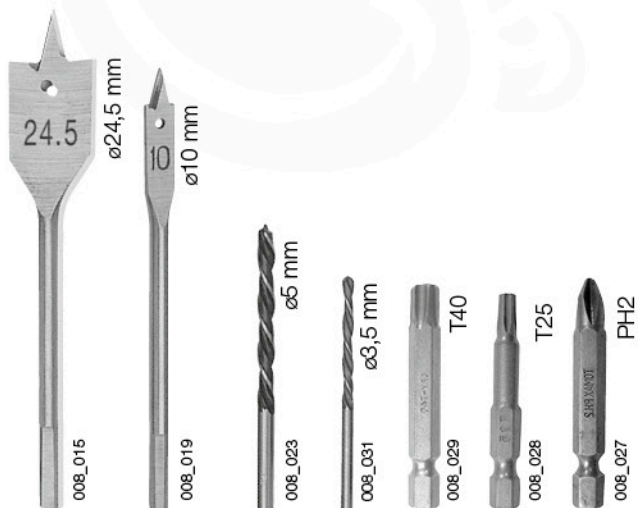

Tools

104_107