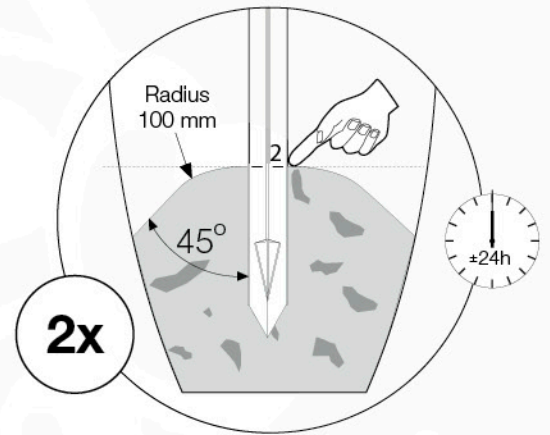

26h

26i

max.
2.5 Kg

27

16x

28

29

30