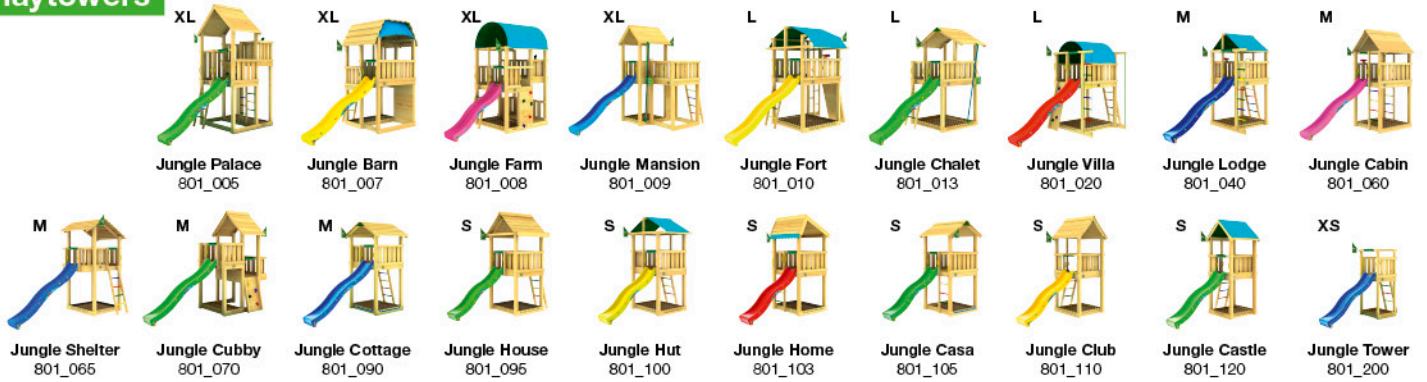

35a

35b

2x
005_050

2x
001_100
004_010

36 Extra

37

1x
022_910

38a Safety Check

1x
021_107

min. 23 cm

A

Playtowers

Playhouses

Modules

Swings

Links